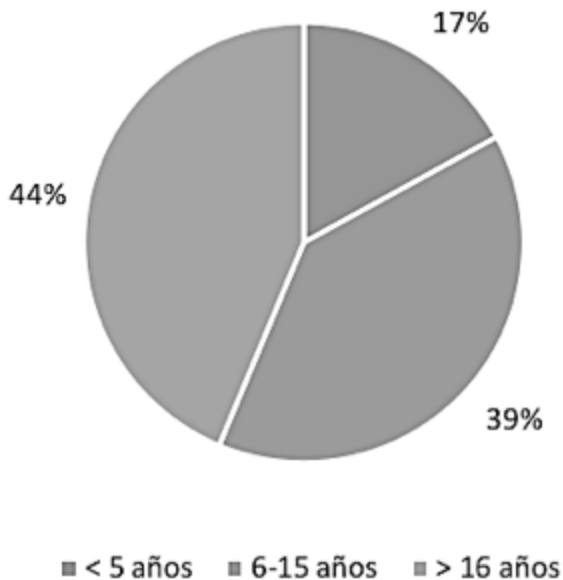

País de procedencia de los informantes

Experiencia profesional docente del profesorado

Disponibilidad horaria por dimensiones

Dedicación media de los dos últimos años por dimensiones

	Creatividad	Tecnologías móviles	Autoevaluación	Gestión de la incertidumbre	Experiencia	Liderazgo
■ Bélgica	4,14	3,96	4,32	4,35	4,65	3,86
■ Grecia	4,69	3,6	4,76	4,44	4,74	4,02
■ Italia	4,73	3,21	4,67	4,53	4,83	4,08
■ España	4,55	4,18	4,55	4,72	4,85	4,43
■ TOTAL	4,45	3,81	4,52	4,48	4,74	4,06

■ Bélgica ■ Grecia ■ Italia ■ España ■ TOTAL

	Mujer	Hombre	TOTAL
■ Trabajo en equipo	4,79	4,59	4,72
■ Tecnologías móviles	3,77	3,88	3,81
■ Autoevaluación	4,61	4,36	4,52

■ Trabajo en equipo ■ Tecnologías móviles ■ Autoevaluación