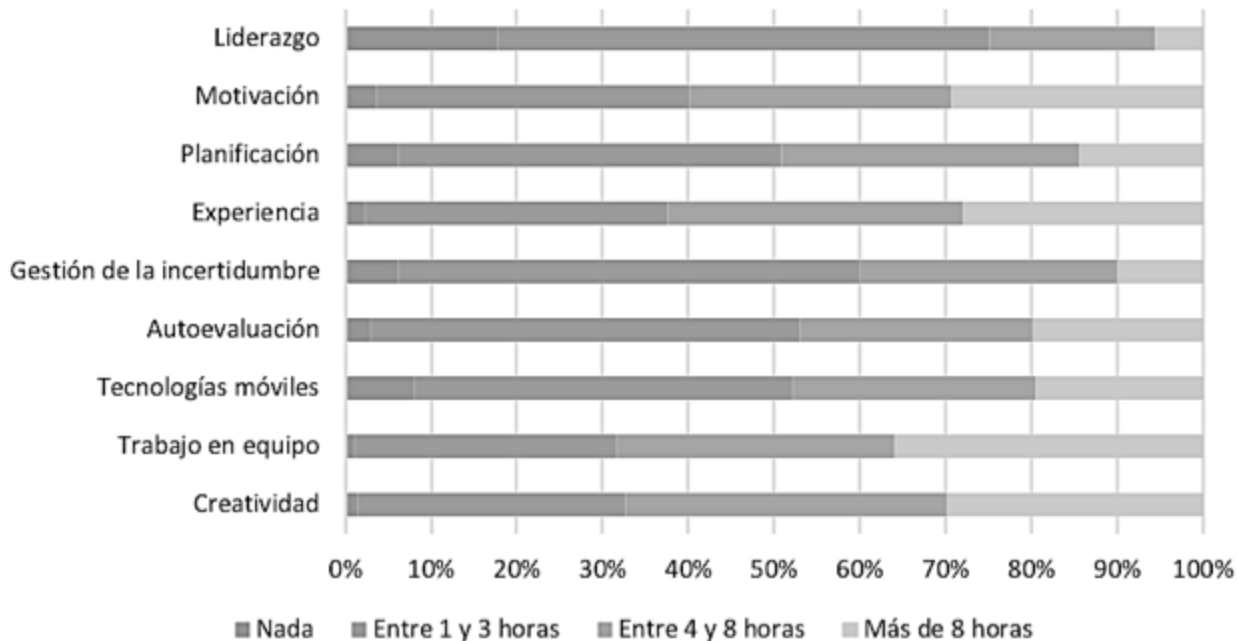

País de procedencia de los informantes

Experiencia profesional docente del profesorado

Disponibilidad horaria por dimensiones

Dedicación media de los dos últimos años por dimensiones

	Creatividad	Tecnologías móviles	Autoevaluación	Gestión de la incertidumbre	Experiencia	Liderazgo
■ Bélgica	4,14	3,96	4,32	4,35	4,65	3,86
■ Grecia	4,69	3,6	4,76	4,44	4,74	4,02
■ Italia	4,73	3,21	4,67	4,53	4,83	4,08
■ España	4,55	4,18	4,55	4,72	4,85	4,43
■ TOTAL	4,45	3,81	4,52	4,48	4,74	4,06

■ Bélgica ■ Grecia ■ Italia ■ España ■ TOTAL

	Mujer	Hombre	TOTAL
■ Trabajo en equipo	4,79	4,59	4,72
■ Tecnologías móviles	3,77	3,88	3,81
■ Autoevaluación	4,61	4,36	4,52

■ Trabajo en equipo ■ Tecnologías móviles ■ Autoevaluación