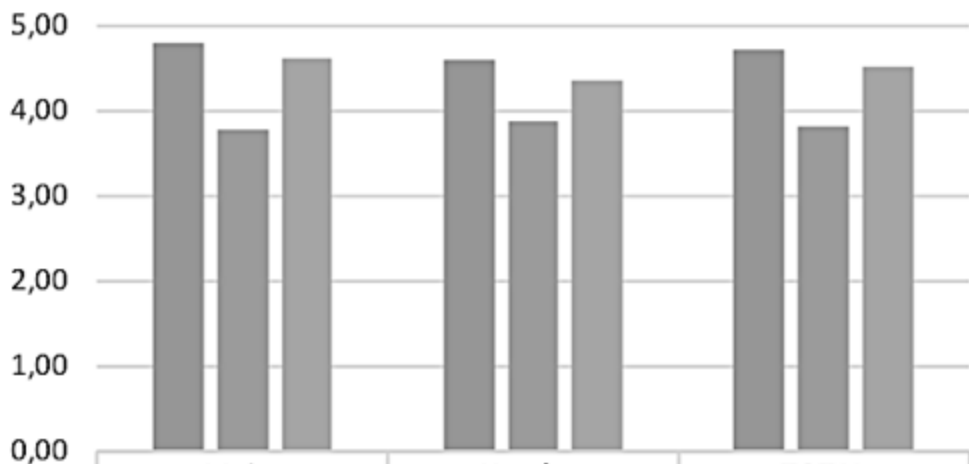

País de procedencia de los informantes

Experiencia profesional docente del profesorado

Disponibilidad horaria por dimensiones

Dedicación media de los dos últimos años por dimensiones

	Creatividad	Tecnologías móviles	Autoevaluación	Gestión de la incertidumbre	Experiencia	Liderazgo
■ Bélgica	4,14	3,96	4,32	4,35	4,65	3,86
■ Grecia	4,69	3,6	4,76	4,44	4,74	4,02
■ Italia	4,73	3,21	4,67	4,53	4,83	4,08
■ España	4,55	4,18	4,55	4,72	4,85	4,43
■ TOTAL	4,45	3,81	4,52	4,48	4,74	4,06

■ Bélgica ■ Grecia ■ Italia ■ España ■ TOTAL

	Mujer	Hombre	TOTAL
■ Trabajo en equipo	4,79	4,59	4,72
■ Tecnologías móviles	3,77	3,88	3,81
■ Autoevaluación	4,61	4,36	4,52

■ Trabajo en equipo ■ Tecnologías móviles ■ Autoevaluación