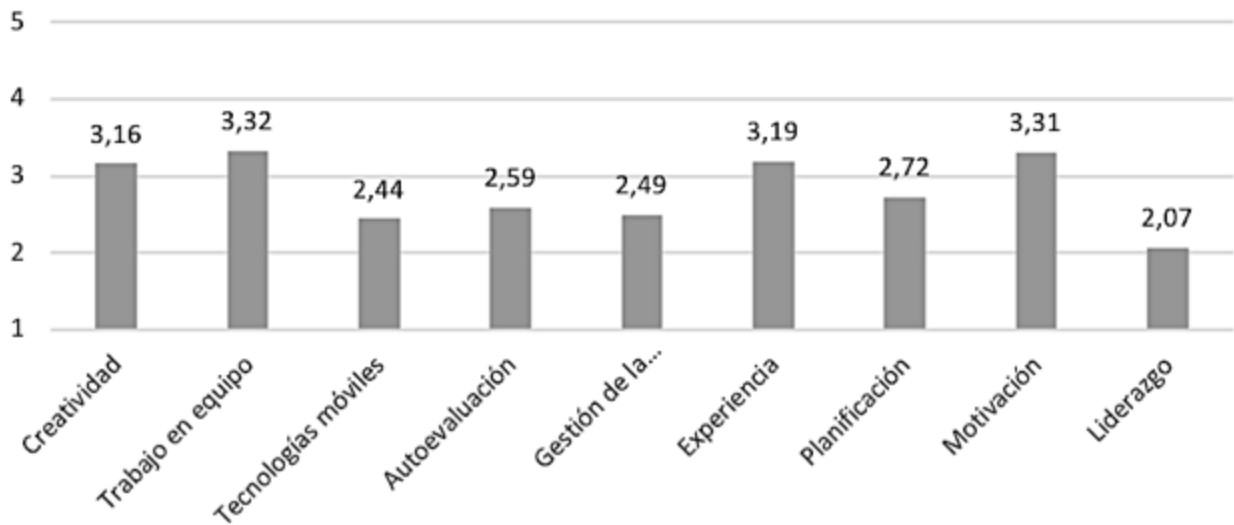

País de procedencia de los informantes

Experiencia profesional docente del profesorado

Disponibilidad horaria por dimensiones

Dedicación media de los dos últimos años por dimensiones

	Creatividad	Tecnologías móviles	Autoevaluación	Gestión de la incertidumbre	Experiencia	Liderazgo
■ Bélgica	4,14	3,96	4,32	4,35	4,65	3,86
■ Grecia	4,69	3,6	4,76	4,44	4,74	4,02
■ Italia	4,73	3,21	4,67	4,53	4,83	4,08
■ España	4,55	4,18	4,55	4,72	4,85	4,43
■ TOTAL	4,45	3,81	4,52	4,48	4,74	4,06

■ Bélgica ■ Grecia ■ Italia ■ España ■ TOTAL

	Mujer	Hombre	TOTAL
■ Trabajo en equipo	4,79	4,59	4,72
■ Tecnologías móviles	3,77	3,88	3,81
■ Autoevaluación	4,61	4,36	4,52

■ Trabajo en equipo ■ Tecnologías móviles ■ Autoevaluación