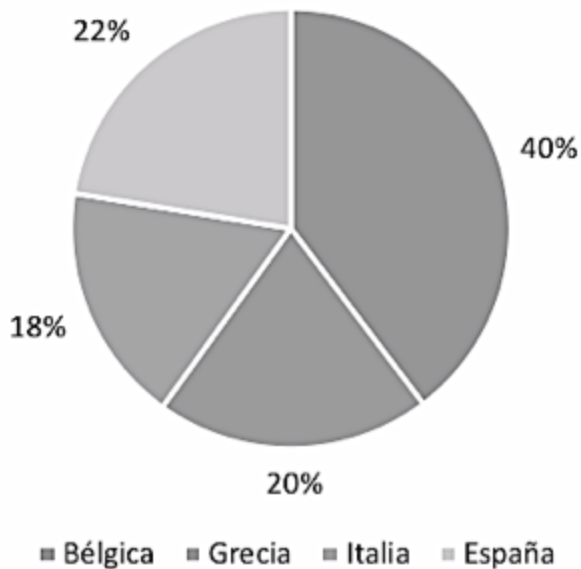

País de procedencia de los informantes

Experiencia profesional docente del profesorado

Disponibilidad horaria por dimensiones

Dedicación media de los dos últimos años por dimensiones

	Creatividad	Tecnologías móviles	Autoevaluación	Gestión de la incertidumbre	Experiencia	Liderazgo
■ Bélgica	4,14	3,96	4,32	4,35	4,65	3,86
■ Grecia	4,69	3,6	4,76	4,44	4,74	4,02
■ Italia	4,73	3,21	4,67	4,53	4,83	4,08
■ España	4,55	4,18	4,55	4,72	4,85	4,43
■ TOTAL	4,45	3,81	4,52	4,48	4,74	4,06

■ Bélgica ■ Grecia ■ Italia ■ España ■ TOTAL

	Mujer	Hombre	TOTAL
■ Trabajo en equipo	4,79	4,59	4,72
■ Tecnologías móviles	3,77	3,88	3,81
■ Autoevaluación	4,61	4,36	4,52

■ Trabajo en equipo ■ Tecnologías móviles ■ Autoevaluación