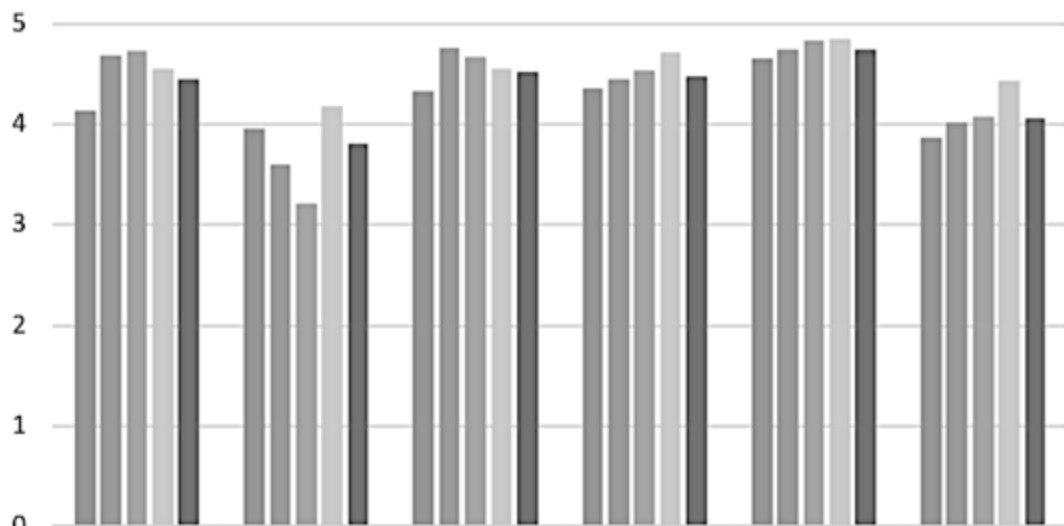

País de procedencia de los informantes

Experiencia profesional docente del profesorado

Disponibilidad horaria por dimensiones

Dedicación media de los dos últimos años por dimensiones

	Creatividad	Tecnologías móviles	Autoevaluación	Gestión de la incertidumbre	Experiencia	Liderazgo
■ Bélgica	4,14	3,96	4,32	4,35	4,65	3,86
■ Grecia	4,69	3,6	4,76	4,44	4,74	4,02
■ Italia	4,73	3,21	4,67	4,53	4,83	4,08
■ España	4,55	4,18	4,55	4,72	4,85	4,43
■ TOTAL	4,45	3,81	4,52	4,48	4,74	4,06

■ Bélgica ■ Grecia ■ Italia ■ España ■ TOTAL

	Mujer	Hombre	TOTAL
■ Trabajo en equipo	4,79	4,59	4,72
■ Tecnologías móviles	3,77	3,88	3,81
■ Autoevaluación	4,61	4,36	4,52

■ Trabajo en equipo ■ Tecnologías móviles ■ Autoevaluación